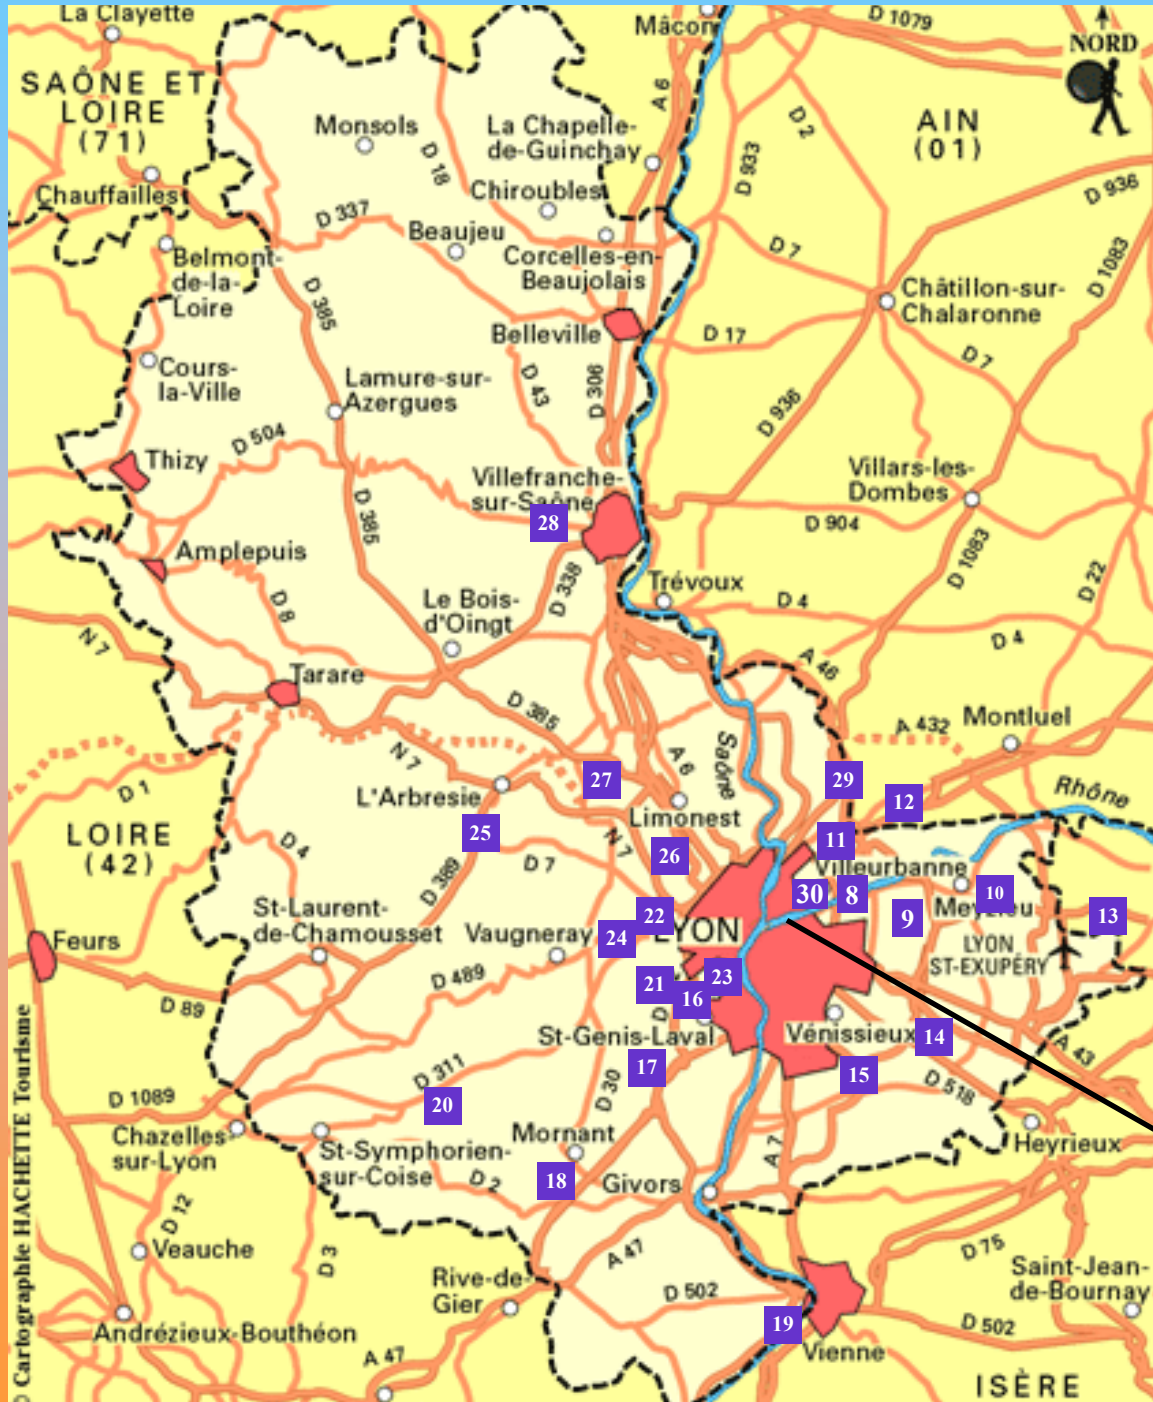

FFvolley

Comité Rhône
Métropole de Lyon

**LE COMITE DEPARTEMENTAL RHÔNE
METROPOLE DE LYON DE VOLLEY-BALL**

ORGANIGRAMME

LES CLUBS

1- ASPERLY	2-LYON PESD	3-PL VILLETTE PB
4-CLUB RHÔDIA-VAISE	5- VBLM 5	6- ASUL
7- VBALL	8-ASVEL	9- CS DECINES
10-US MEYZIEU VB	11- AS CALUIRE	12-EVBC RILLIEUX
13-CAVJ	14- AL ST PRIEST	15- CO ST FON
16-CISGO	17-AS VOLLEY DU GARON	18- ES ST MAURICE SUR DARGOIRE
19- VB PAYS VIENNOIS	20- VAHL	21- VBC FRANCHEVILLE
22-UODL TASSIN	23-FIDESIENNE VB	24- PL CRAPONNE
25-SAIN BEL VOLLEY	26-AS DARDILLY	27-US AZERGUES
28-VB VILLEFRANCHE	29-NEUVILLE MONTANAY VB	30-ONLY BEACH

LES CHAMPIONNATS

		SENIOR	M18/M21	M15	M13	M11	COMPET'LIB	LOISIR
		6X6 Masculin ou Féminin	6X6 Masculin ou Féminin	6X6 ou 4X4 Masculin ou Féminin	4X4 Masculin/Mixte ou Féminin	2X2 Masculin/Mixte ou Féminin	6X6 Masculin/Mixte	6X6 /4X4 Masculin/Mixte
		Championnat permettant l'accession au championnat régional Entre 14 et 18 journées	Championnat par poules de niveau Entre 10 et 14 journées	Un championnat 4X4 et un championnat 6X6 proposés Entre 10 et 14 journées	Possibilité de jouer en Mixte Entre 7 à 9 journées	Possibilité de jouer en mixte. 8 journées	Montée/descente d'une saison à l'autre. Possibilité de s'inscrire en 4X4 loisir en fin de saison. Coupe départementale qualificative à la coupe de France. 14 à 16 journées	Inscription au choix dans l'un des 3 niveaux proposés. - 6X6 d'oct à Mars (10 à 14 journées). -4X4 ou 6X6 d'avril à Juin. (6 à 7 journées)
		CHAMPIONNATS					CHAMPIONNATS	
Catégories	Age	WEEK-END					SEMAINE	
Master/Senior	+40(mst) 20 /39(Sen)	OK	X	X	X	X	OK	OK
M21	19 à 21ans	OK en senior	OK	X	X	X	OK	OK
M18	16/18ans	OK avec simple surclassement	OK	X	X	X	OK avec simple surclassement	OK avec simple surclassement
M15	14/15 ans	X	OK avec simple surclassement	OK	X	X	X	X
M13	12/13 ans	X	X	OK avec simple surclassement	OK	X	X	X
M11	10/101ans	X	X	X	OK	OK	X	X
M9	8/9 ans	X	X	X	OK avec simple surclassement	OK	X	X
M7	6/7 ans	X	X	X	X	OK avec simple surclassement	X	X