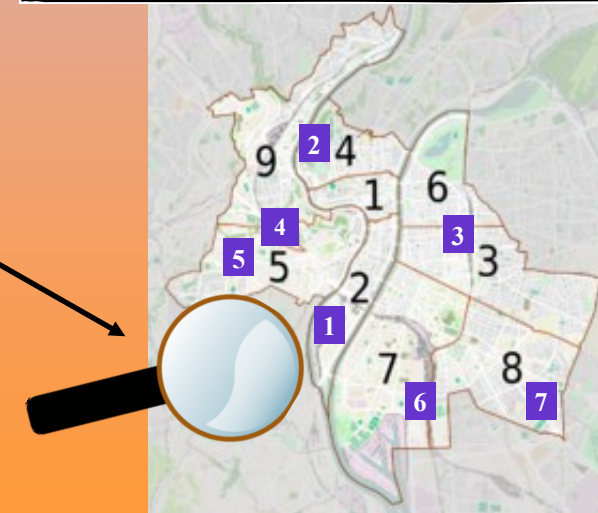

FFvolley

Comité Rhône
Métropole de Lyon

**LE COMITE DEPARTEMENTAL RHÔNE
METROPOLE DE LYON DE VOLLEY-BALL**

ORGANIGRAMME

LES CLUBS

1- ASPERLY	2-LYON PESD	3-PL VILLETTE PB
4-CLUB RHÔDIA-VAISE	5- VBLM 5	6- ASUL
7- VBALL	8-ASVEL	9- CS DECINES
10-US MEYZIEU VB	11- AS CALUIRE	12-EVBC RILLIEUX
13-CAVJ	14- AL ST PRIEST	15- CO ST FON
16-CISGO	17-AS VOLLEY DU GARON	18- ES ST MAURICE SUR DARGOIRE
19- VB PAYS VIENNOIS	20- VAHL	21- VBC FRANCHEVILLE
22-UODL TASSIN	23-FIDESIENNE VB	24- PL CRAPONNE
25-SAIN BEL VOLLEY	26-AS DARDILLY	27-US AZERGUES
28-VB VILLEFRANCHE	29-NEUVILLE MONTANAY VB	30-ONLY BEACH