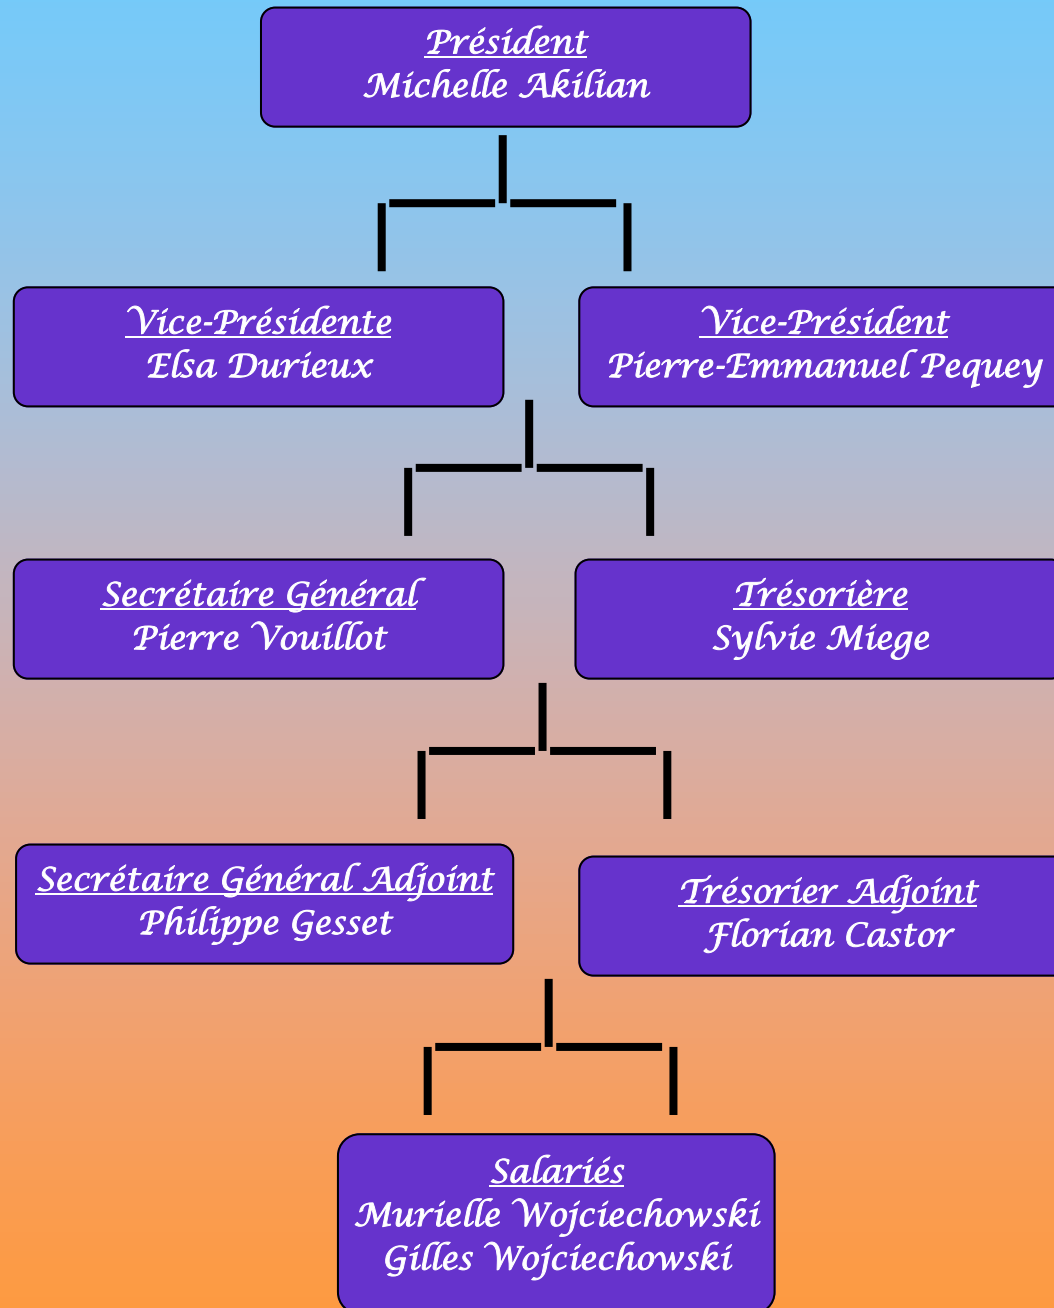

FFvolley

Comité Rhône
Métropole de Lyon

**LE COMITE DEPARTEMENTAL RHÔNE
METROPOLE DE LYON DE VOLLEY-BALL**

ORGANIGRAMME

LES CLUBS

1- ASPERLY	2-LYON PESD	3-PL VILLETTE PB
4-CLUB RHÔDIA-VAISE	5- VBLM 5	6- ASUL
7- VBALL	8-ASVEL	9- CS DECINES
10-US MEYZIEU VB	11- AS CALUIRE	12-EVBC RILLIEUX
13-CAVJ	14- AL ST PRIEST	15- CO ST FON
16-CISGO	17-AS VOLLEY DU GARON	18- ES ST MAURICE SUR DARGOIRE
19- VB PAYS VIENNOIS	20- VAHL	21- VBC FRANCHEVILLE
22-UODL TASSIN	23-FIDESIENNE VB	24- PL CRAPONNE
25-SAIN BEL VOLLEY	26-AS DARDILLY	27-US AZERGUES
28-VB VILLEFRANCHE	29-NEUVILLE MONTANAY VB	30-ONLY BEACH