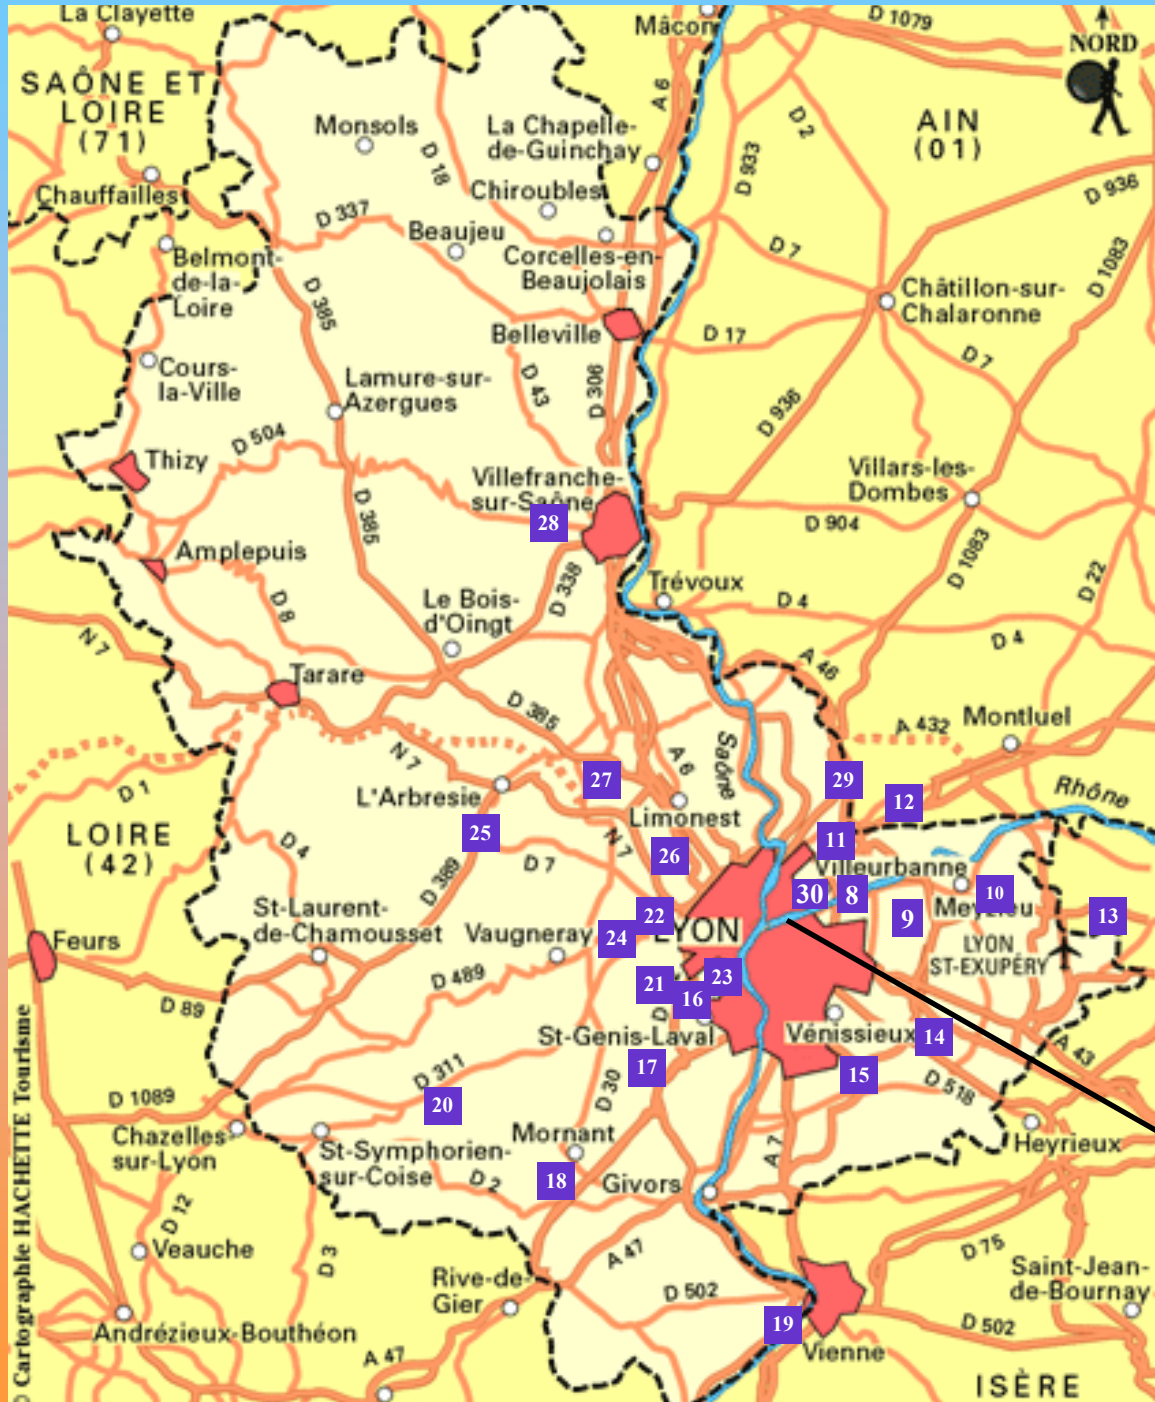

FFvolley

Comité Rhône
Métropole de Lyon

**LE COMITE DEPARTEMENTAL RHÔNE
METROPOLE DE LYON DE VOLLEY-BALL**

ORGANIGRAMME

LES CLUBS

1- ASPERLY	2-LYON PESD	3-PL VILLETTE PB
4-CLUB RHÔDIA-VAISE	5- VBLM 5	6- ASUL
7- VBALL	8-ASVEL	9- CS DECINES
10-US MEYZIEU VB	11- AS CALUIRE	12-EVBC RILLIEUX
13-CAVJ	14- AL ST PRIEST	15- CO ST FONS
16-CISGO	17-AS VOLLEY DU GARON	18- ES ST MAURICE SUR DARGOIRE
19- VB PAYS VIENNOIS	20- VAHL	21- VBC FRANCHEVILLE
22-UODL TASSIN	23-FIDESIENNE VB	24- PL CRAPONNE
25-SAIN BEL VOLLEY	26-AS DARDILLY	27-US AZERGUES
28-VB VILLEFRANCHE	29-NEUVILLE MONTANAY VB	30-ONLY BEACH