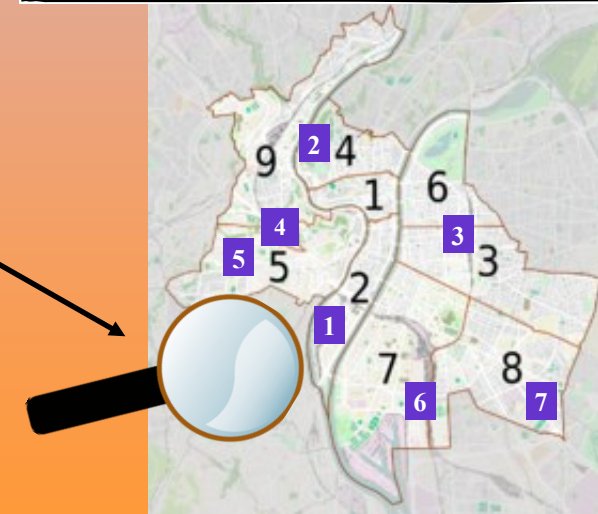

FFvolley

Comité Rhône
Métropole de Lyon

**LE COMITE DEPARTEMENTAL RHÔNE
METROPOLE DE LYON DE VOLLEY-BALL**

ORGANIGRAMME

LES CLUBS

1- ASPERLY	2-LYON PESD	3-PL VILLETTE PB
4-CLUB RHÔDIA-VAISE	5- VBLM 5	6- ASUL
7- VBALL	8-ASVEL	9- CS DECINES
10-US MEYZIEU VB	11- AS CALUIRE	12-EVBC RILLIEUX
13-CAVJ	14- AL ST PRIEST	15- CO ST FONS
16-CISGO	17-AS VOLLEY DU GARON	18- ES ST MAURICE SUR DARGOIRE
19- VB PAYS VIENNOIS	20- VAHL	21- VBC FRANCHEVILLE
22-UODL TASSIN	23-FIDESIENNE VB	24- PL CRAPONNE
25-SAIN BEL VOLLEY	26-AS DARDILLY	27-US AZERGUES
28-VB VILLEFRANCHE	29-NEUVILLE MONTANAY VB	30-ONLY BEACH