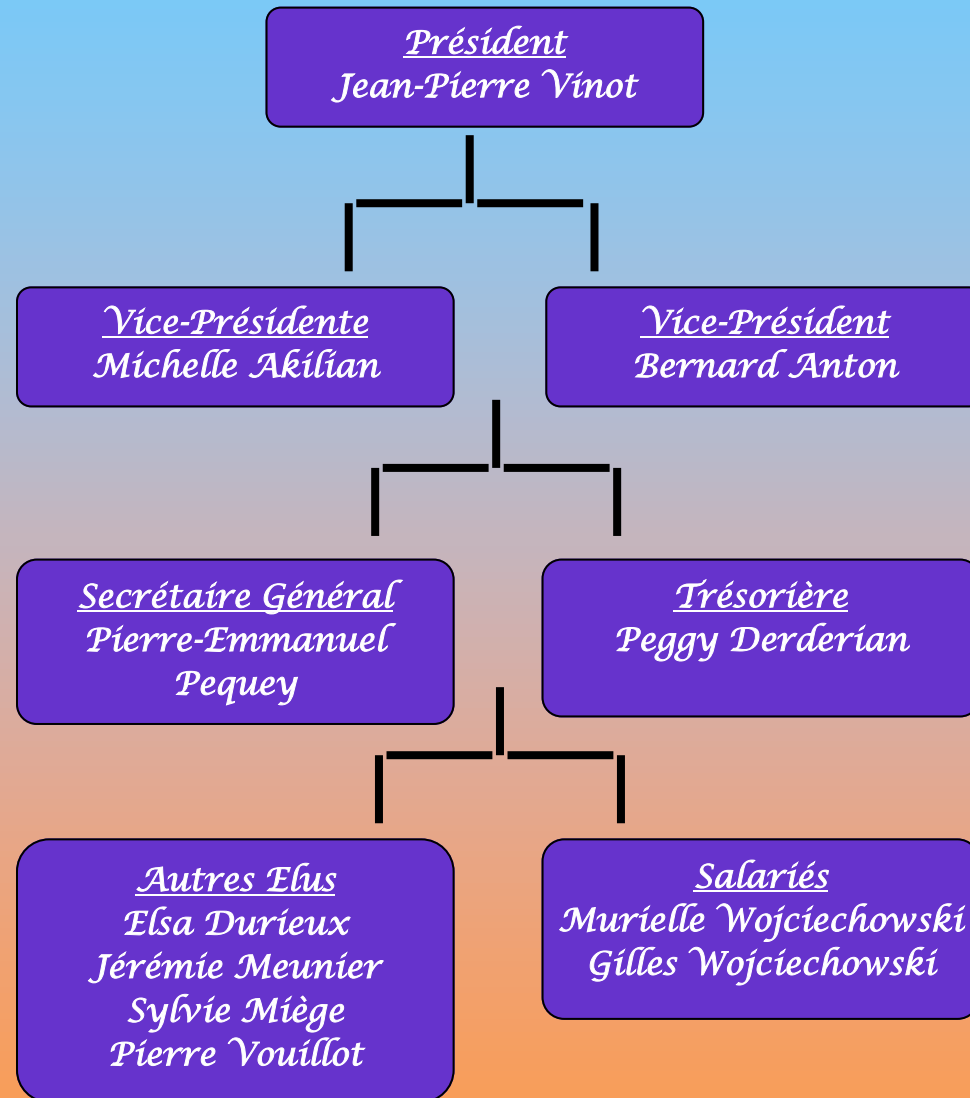

FFvolley

Comité Rhône
Métropole de Lyon

**LE COMITE DEPARTEMENTAL RHÔNE
METROPOLE DE LYON DE VOLLEY-BALL**

ORGANIGRAMME

LES CLUBS

1- ASPERLY	2-LYON PESD	3-PL VILLETTE PB
4-CLUB RHÔDIA-VAISE	5- VBLM 5	6- ASUL
7- VBALL	8-ASVEL	9- CS DECINES
10-US MEYZIEU VB	11- AS CALUIRE	12-EVBC RILLIEUX
13-CAVJ	14- AL ST PRIEST	15- CO ST FONS
16-CISGO	17-AS VOLLEY DU GARON	18- ES ST MAURICE SUR DARGOIRE
19- VB PAYS VIENNOIS	20- VAHL	21- VBC FRANCHEVILLE
22-UODL TASSIN	23-FIDESIENNE VB	24- PL CRAPONNE
25-SAIN BEL VOLLEY	26-AS DARDILLY	27-US AZERGUES
28-VB VILLEFRANCHE	29-NEUVILLE MONTANAY VB	30-ONLY BEACH